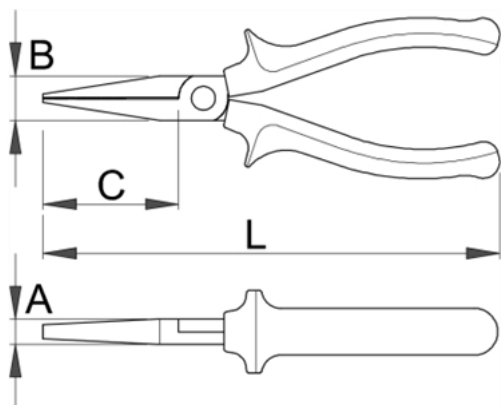

Клещи плоски VDEBI, изолирани - 472/1VDEBI

Описание

- материал: специална инструментална стомана
- ковани, изцяло закалени
- полирани
- хромирани в съответствие със стандарт EN 12540
- ергономични двукомпонентни дръжки
- вътрешните части на челюстите са назъбени
- изработени в съответствие със стандарт ISO 5745 и EN 60900

Технически параметри

Barcode	L	B	C	A	Weight	Volume	Quantity	Other
610430	160	16	49	9	146	4B	1	-

Информация за опаковането

Barcode	Опаковка за търговия на дребно					Транспортна опаковка				
	L	A	Б	Ц	Weight	Volume	A1	Б1	Ц1	Weight
610430	160	220	59	31	152	4	84	318	63	676